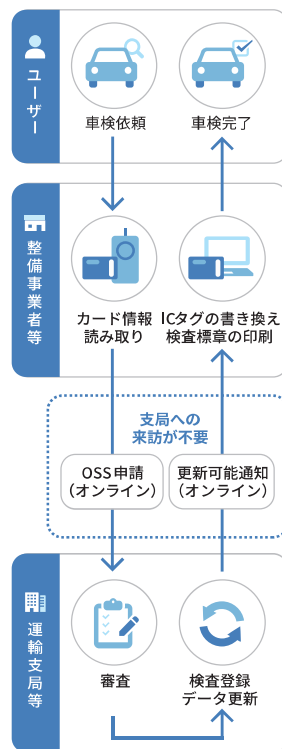

事業者の皆様へ 記録等事務代行サービス

電子車検証に搭載されているICタグの記録情報の書き換えのみの継続検査や変更記録手続きの場合、運輸支局等から委託を受けた記録等事務代行者は運輸支局等への出頭は不要となります。運輸支局長等から委託を受けた記録等事務代行者による電子車検証の記録事項の書き換え及び検査標章その他帳票の印刷を可能とする記録等事務代行サービスを新たに構築します。