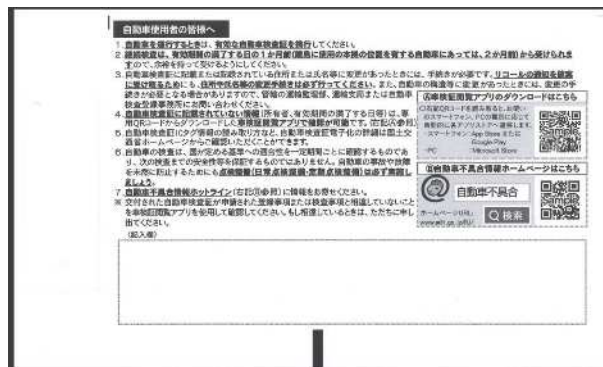

お客様各位

北いぶき農業協同組合
購買施設事業本部

車検証 電子化によるご案内

電子車検証とは、従来の車検証とは違いA6サイズ当の厚紙にICタグが貼付したものになります。

- ・車検証、電子化により、車検証右側にICチップが内蔵されております。新しい車検証をお渡し致しますのでICカードが折れ曲がらぬようそのまま車検証入れに入れていただき保管いただくようお願い致します。

※ICタグ部が中央折り目にかからないように保管ください

- ・車検証は必ずお車に保管をお願い致します。
今までと同様に車両運行時に車検証を携帯する必要があります。
- ・車検証情報は専用の車検証専用アプリでも確認いただけます。
裏面をご参照ください。
車検証情報確認のほか、車検証情報ファイルの出力、リコール情報等の確認も可能になります。

**ご不明な点がございましたら
お問い合わせください！**

秩父別農機車輛課 TEL.0164-33-3475
妹背牛農機車輛課 TEL.0164-32-2193
沼田車輛課 TEL.0164-35-1306

電子車検証とは？

2023年1月4日より自動車検査証を電子化し、必要最小限の記載事項を除き自動車検査証情報はICタグに記録します。ICタグの情報は汎用のICカードリーダーが接続されたPCや読み取り機能付きスマートフォンで参照可能です。

表

裏

車検証閲覧アプリ

電子車検証の券面には、有効期間や使用者住所、所有者情報が記載されないため、ユーザーや関係事業者は、車検証閲覧アプリを活用して当該情報を確認することができます。